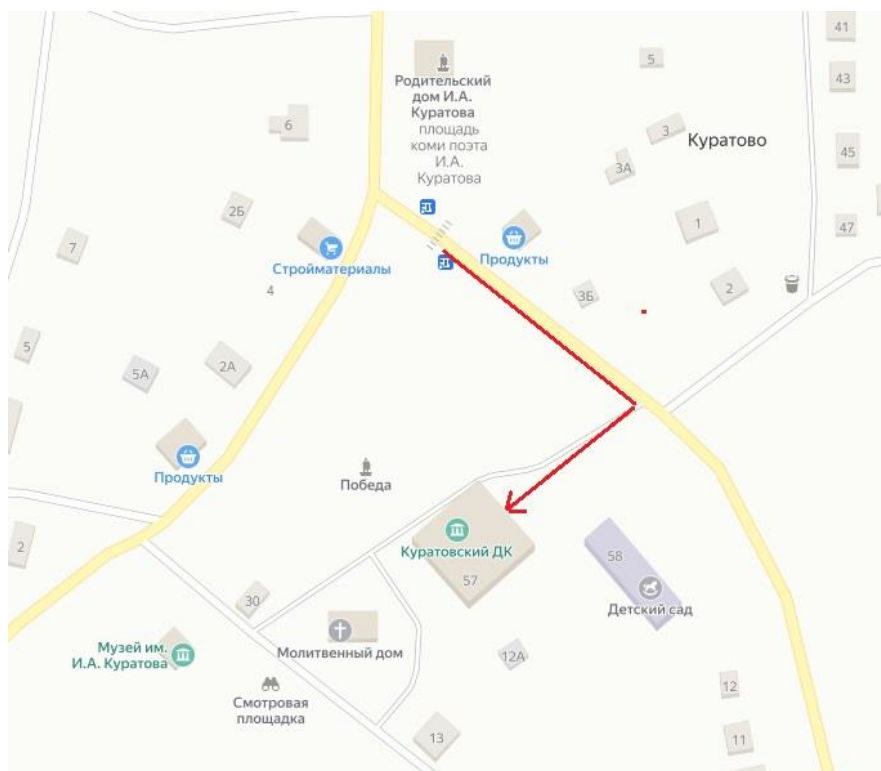

Библиотека с. Куратово (с. Куратово, д. 57)

Путь следования к объекту пассажирским транспортом – проезд на общественном пассажирском транспорте до остановки на автобусе или такси/личный автомобиль. Расстояние от объекта до остановки общественного транспорта – 350 м. Время движения пешком – 3-4 минуты. По пути следования не имеется регулируемых/нерегулируемых пешеходных переходов. От остановки до объекта перепады высоты на пути присутствуют, а именно небольшой спуск к площади перед домом культуры. В летнее время асфальтобетонное покрытие по пути следования.

Остановка

Путь от остановки к библиотеке

Библиотека находится на 1 этаже в здании Дома культуры

Здание оборудовано пандусом

Вход для маломобильных групп населения осуществляется через центральную дверь.

Размеры двери: Ширина 2 м., имеется порог высотой 3,0 см.;
отсутствует тактильная предупреждающая полоса перед дверью.
Двери распашные.